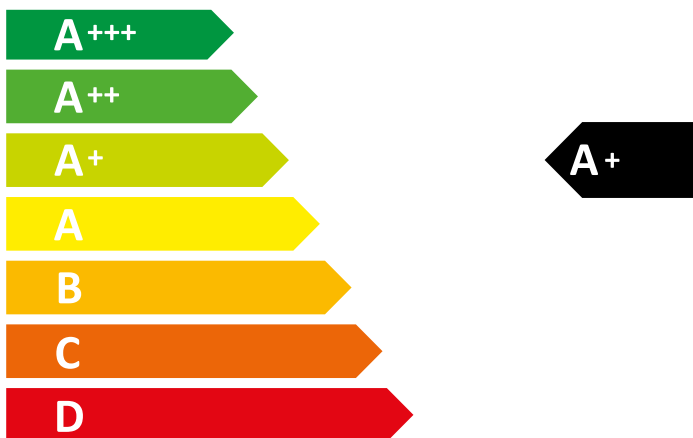

# WHIRLPOOL

W6G8LMSWW

**72** L

**0.99** kWh/cycle\*

**0.69** kWh/cycle\*

\* цикл · cyklus · portion · zykus · πρόγραμμα · ciclo · tsükkel · ohjelma · ciklus  
ciklas · cikls · ciklu · cyclus · cykl · ciclu · program · cykel