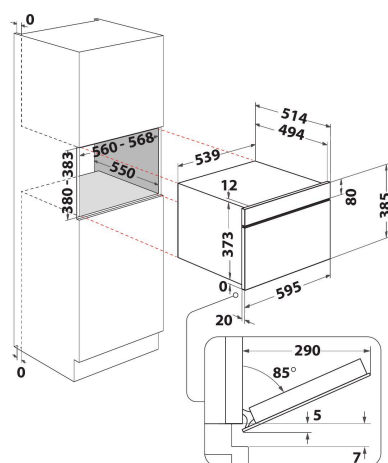

AMW 730/NB

12NC: 858773001920

Codul GTIN (EAN): 8003437395000

Whirlpool

SENSING THE DIFFERENCE

- Tehnologia 6TH Sense
- Funcția CRISP 6TH Sense cu farfurie CRISP
- Funcția Crisp
- Cavități 31 litri
- Meniul Jet Crisp
- Jet Start: reîncălzirea rapidă a alimentelor
- Jet Defrost: reîncălzire rapidă
- Microunde W 1000
- Mâner proeminent
- Placă rotativă 32,5 cm
- Ventilare frontală
- Deschidere laterală
- Farfurie Crisp și mâner
- Funcția Crisp cu farfurie Crisp
- Preferate
- 3 metode de preparare: Microunde, grill, Crisp
- Grătar grill