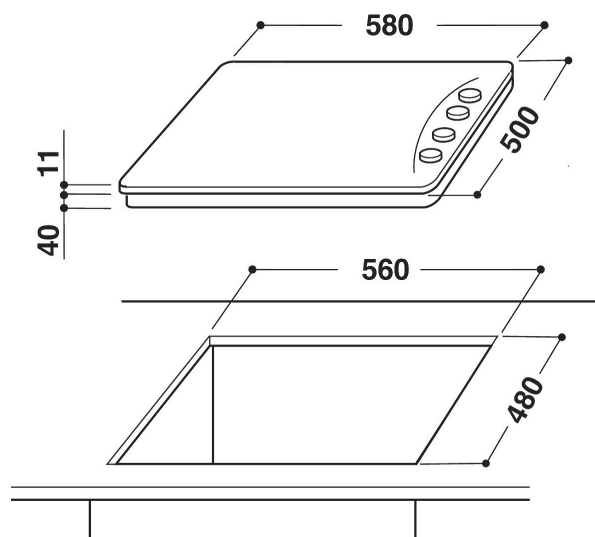

Belle et pratique : les commandes latérales de cette plaque de cuisson Whirlpool ont été conçues pour donner une touche supplémentaire à votre cuisine.

- Supports de casseroles en émail
- Boutons Noir
- 2 grilles Rectangular N.3 Rod iron grilles
- Commande Latérale
- Plaque de cuisson 60 cm
- Commande mécanique
- Type d'allumage: bouton poussoir
- Table de cuisson au gaz Noir
- 4 brûleurs
- 4 brûleurs: 1 brûleur Rapide 3000 W, 1 brûleur Semi-rapide 1650 W, 1 brûleur Semi-rapide 1650 W, 1 brûleur Auxiliaire 1000 W
- Cordon d'alimentation inclus
- Dimensions (HxLxP): 41x580x500 mm
- Dimensions de la niche HxLxP: 30x560x480 mm
- Tension: 220-240 V
- Niveau de connexion de gaz: 7300 W

AKM 250/NB

12NC: 857125086510

Code EAN: 8003437801556

Whirlpool

SENSING THE DIFFERENCE

CARACTERISTIQUES PRINCIPALES

Groupe de produit	Table de cuisson
Type de construction	Encastrable
Type de commande	Mécanique
Types de dispositifs de réglage et d'alarme	-
Nombre de brûleurs	4
Nombre de foyers électriques	0
Nombre de plaques électriques	0
Nombre de plaques radiantes	0
Nombre de plaques halogènes	0
Nombre de plaques à induction	0
Nombre de zones de chauffe-plat électriques	0
Emplacement du bandeau de commande	Latérale
Matériau de base de la surface	Emaillé
Couleur principale du produit	Noir
Puissance de raccordement	0
Puissance de raccordement au gaz	7300
Type de gaz	G30
Intensité	-
Tension	220-240
Fréquence	50/60
Longueur du cordon électrique	-
Type de prise	Non
Raccordement au gaz	Cylindrique
Largeur du produit	580
Hauteur du produit	41
Profondeur du produit	500
Hauteur minimale de la niche d'encastrement	30
Largeur minimale de la niche d'encastrement	560
Profondeur de la niche d'encastrement	480
Poids net	8
Programmes automatiques	Non