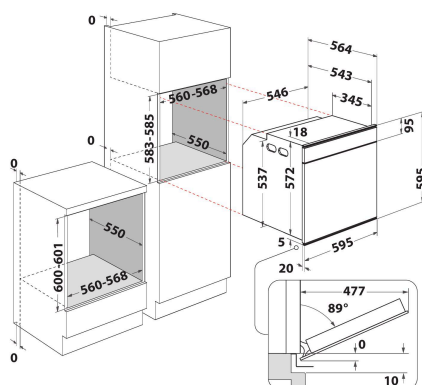

W7 OM4 4S1 P BL

12NC: 859991541330

GTIN (EAN) code: 8003437834493

Whirlpool

SENSING THE DIFFERENCE

ALAPTULAJDONSÁGOK

Termékcsoport	Sütő
Kereskedelmi elnevezés	W7 OM4 4S1 P BL
Termék színe	Fekete
Konstruktív kivitel	Beépíthető
Vezérlés módja	Elektronikus
Type of control settings	-
Minden főzőlap-kapcsoló be van építve?	Nem
Milyen főzőlapot tud vezérelni?	-
Automatikus programok	Igen
Áramfelvétel (A)	16
Feszültség (V)	220-240
Frekvencia (Hz)	50/60
Elektromos csatlakozókábel hossza (cm)	90
Csatlakozódugó típusa	Nem
Termékmélység 90°-ban nyitott ajtónál (mm)	-
Termékmagasság	595
Termék szélessége	595
Termékmélység	564
Minimális beépítési magasság	0
Minimális beépítési szélesség	0
Beépítési mélység	0
Nettó tömeg (kg)	40.5
Usable volume (of cavity)	73
Beépített tisztítórendszer	Pirolitikus
Grids of the cavity	2
Tartók/tálcák	2

MŰSZAKI ADATOK

Időzítő	-
Idővezérlés	Elektronikus
Időbeállítási opciók	Indítás és leállítás
Biztonsági eszköz	-
Belső világítás	Igen
Number of interior lights of the cavity	1
Position of interior lights of the cavity	Elöl
Oven guides of the cavity	Teleszkópos
Probe of the cavity	Nem