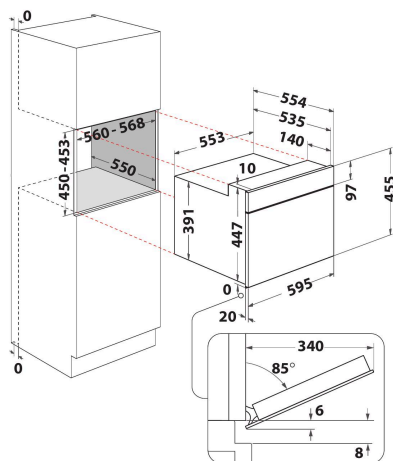

# WMW57DHMX

12NC: 859991679520

EAN-code: 8003437396953

Whirlpool

SENSING THE DIFFERENCE

- 6TH Sense-technologie
- 6TH SENSE CRISP functie met Crisp plaat
- Crisp
- Inhoud ovenruimte 40 liter
- Jet Start: razendsnel verwarmen
- Jet Defrost: extra snel ontdooien
- Warmhouden
- Turbo grill gecombineerd (grill + ventilator + magnetron)
- Brood ontdooien
- Magnetron 900 Watt
- Uitstekende handgreep
- Geschikt voor grote borden en schotels (draaiplateau Ø 36 cm)
- Ventilatie aan de voorkant
- Drop down opening
- Grillrooster
- Bakplaat