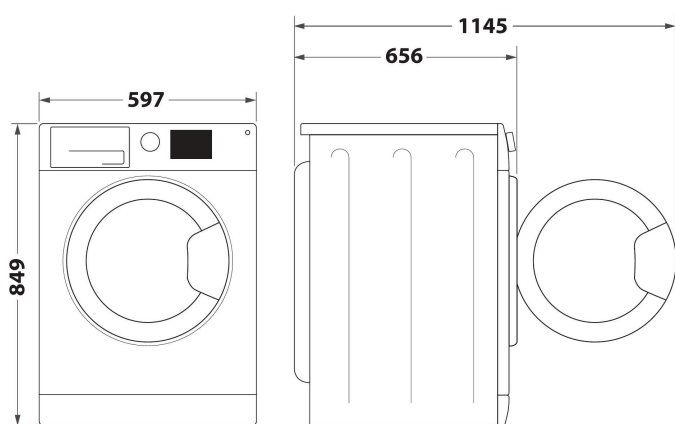

W6 D94WR BE

12NC: 859991633520

EAN-code: 8003437623837

Whirlpool

SENSING THE DIFFERENCE

- Energieklasse A+++
- Droogcapaciteit: 9,0 kg
- Wit afwerking
- 6TH Sense-technologie
- Warmtepomptechnologie
- 3DRY-technologie
- FreshCare+
- Instelbare droogtemperatuur
- Droogtijd
- Fijne was
- Instelbare droogteniveaus
- Snel programma
- Eco-katoen
- Wol
- Gemengd programma
- Speciaal XXL
- Jeans