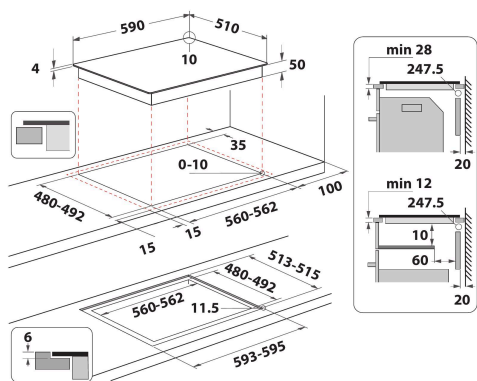

## PÕHIOMADUSED

PÕHIOMADUSED	
Tootegrupp	Pliidiplaat
Konstruktiooni tüüp	Integreeritav
Juhtimistüüp	Elektroniline
Juhtsätete tüüp	-
Gaasipõletite arv	0
Elektriliste keedualade arv	4
Kuumutusplaatide arv	0
Kiirgusplaatide arv	0
Halogeenplaatide arv	0
Induktsioonplaatide arv	4
Elektriliste soojendustsoomide arv	0
Juhtpaneeli asukoht	Ees
Peamine pinnamaterjal	Keraamiline klaas
Toote põhivärv	Must
Elektriühenduse võimsus (W)	7200
Gaasiühenduse võimsus (W)	0
Gaasi tüüp	Ei ole kohaldatav
Voolutugevus (A)	31,3
Pinge (V)	220-240
Sagedus (Hz)	50/60
Toitejuhtme pikkus (cm)	120
Pistiku tüüp	Ei
Gaasiühendus	Ei ole kohaldatav
Toote laius	590
Toote kõrgus	54
Toote sügavus	510
Orva min. kõrgus	28
Orva min. laius	560
Orva sügavus	480
Netokaal (kg)	9.4
Automaatprogrammid	Jah