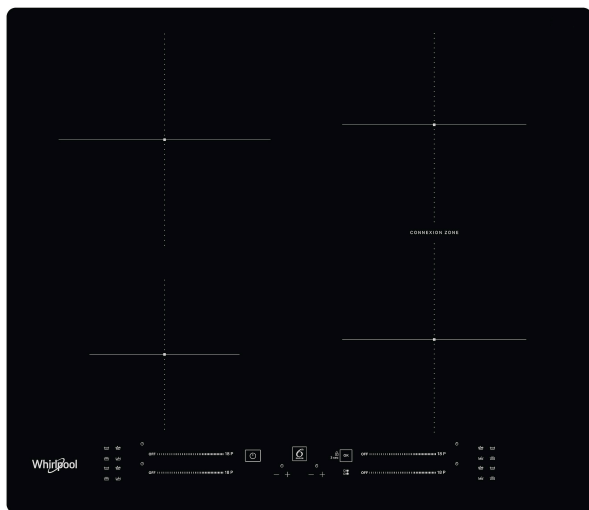

# WB S2560 NE

12NC: 859991579680

GTIN (EAN) kood: 8003437601033

Whirlpool

SENSING THE DIFFERENCE

## PÕHIOMADUSED

PÕHIOMADUSED	
Tootegrupp	Pliidiplaat
Konstruktiooni tüüp	Integreeritav
Juhtimistüüp	Elektroniline
Juhtsätete tüüp	-
Gaasipõletite arv	0
Elektriliste keedualade arv	4
Kuumutusplaatide arv	0
Kiirgusplaatide arv	0
Halogeenplaatide arv	0
Induktsioonplaatide arv	4
Elektriliste soojendustsoomide arv	0
Juhtpaneeli asukoht	Ees
Peamine pinnamaterjal	Keraamiline klaas
Toote põhivärv	Must
Elektriühenduse võimsus (W)	7200
Gaasiühenduse võimsus (W)	0
Gaasi tüüp	Ei ole kohaldatav
Voolutugevus (A)	31,3
Pinge (V)	220-240
Sagedus (Hz)	50/60
Toitejuhtme pikkus (cm)	120
Pistiku tüüp	Ei
Gaasiühendus	Ei ole kohaldatav
Toote laius	590
Toote kõrgus	54
Toote sügavus	510
Orva min. kõrgus	28
Orva min. laius	560
Orva sügavus	480
Netokaal (kg)	9.4
Automaatprogrammid	Jah