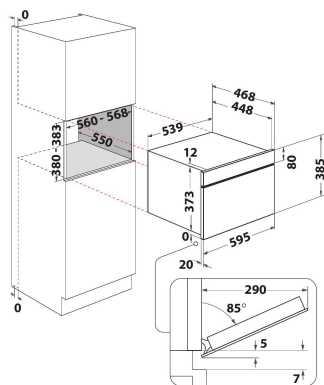

AMW 6440 FB

12NC: 859991670290

GTIN (EAN) kood: 8003437396915

Whirlpool

SENSING THE DIFFERENCE

PÕHIOMADUSED

Tootegrupp	Mikrolained
Kommertsikood	AMW 6440 FB
Toote põhivärv	Must
Mikrolaineahju tüüp	Mikrolained+grill
Konstruktiooni tüüp	Integreeritav
Juhtimistüüp	Elektroniline
Juhtsätete tüüp	LCD
Täiendav küpsetusmeetod - Grill	Jah
Krõbe	Jah
Aur	Jah
Täiendav küpsetusmeetod - Sundõhk	Ei
Kell	Jah
Automaatprogrammid	Jah
Toote kõrgus	385
Toote laius	595
Toote sügavus	468
Orva min. kõrgus	380
Orva min. laius	556
Orva sügavus	550
Netokaal (kg)	27
Kambri mahutavus (l)	31
Pöördalus	Jah
Pöördaluse läbimõõt (mm)	325
Integreeritud puhastussüsteem	Ei

TEHNILISED OMADUSED

Voolutugevus (A)	10
Pinge (V)	230
Sagedus (Hz)	50
Toitejuhtme pikkus (cm)	135
Pistikü tüüp	Schuko
Taimer	Jah
Grilli võimsus (W)	800
Grilli tüüp	Kvarts
Kambri materjal	Roostevaba teras
Sisevalgusti	Jah
Täiendav küpsetusmeetod - Grill	Jah
Sisevalgustite asukoht kambri	-