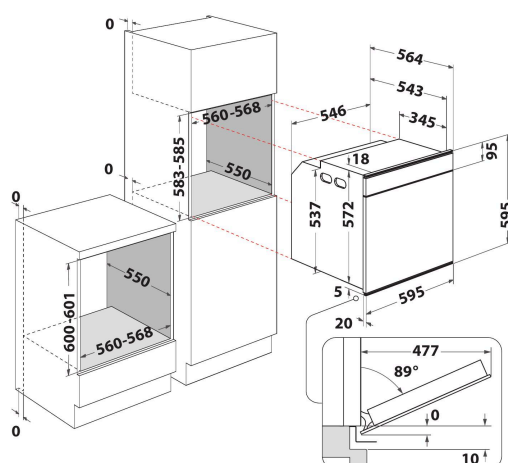

# W6 4PS1 OM4 P

12NC: 859991541300

EAN-code: 8003437834479

Whirlpool

SENSING THE DIFFERENCE

- 6TH SENSE
- Tot 40 6th Sense Cooking-combinaties
- Pyrolyse reiniging
- Energieklasse A+
- Inhoud ovenruimte 73 liter
- Cook4
- Optie „Niet voorverwarmen“ (Ready2Cook)
- Koude luchtcirculatie (ontdooien)
- Hete Lucht
- Grill
- Eenvoudig te reinigen emailen binnenkant
- Turbo Grill
- Maxi Cooking functie voor het bereiden van grote stukken vlees
- Gebak-functie
- Pizza/Brood-functie
- Eco Hetelucht