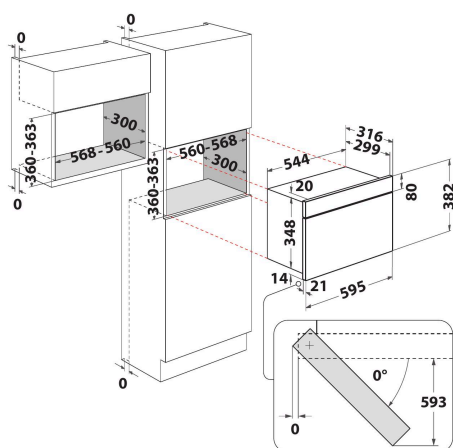

AMW 4910/IX

12NC: 859991582760

EAN-code: 8003437396403

Whirlpool

SENSING THE DIFFERENCE

- Inhoud ovenruimte 22 liter
- Jet Start: razendsnel verwarmen
- Jet Defrost: extra snel ontdooien
- Autosteam-functie
- Stoomfunctie met stoomschaal
- Magnetron 750 Watt
- Draaiplateau Ø 25 cm
- Maximale diameter bord: 280 mm
- Ventilatie aan de voorkant
- Draaideur, scharnieren links
- Stoomfunctie met stoomschaal
- Beoordeling aansluitingen: 1300 W
- Elektronische timer met witte cijfers
- roestvrij staal Afwerking
- Kinderslot
- 4 vermogensstanden
- 3-D Distributiesysteem

Kinderslot

Veiligheid voorop. Om de veiligheid van uw kinderen te waarborgen zorgt het kinderslot ervoor dat kinderen het apparaat niet per ongeluk kunnen aanzetten.

22 liter capaciteit

Meer ruimte voor uw kookcreaties. Deze Whirlpool magnetron beschikt over een ruime 22-liter capaciteit, zodat u altijd genoeg ruimte heeft om nieuwe recepten te proberen.