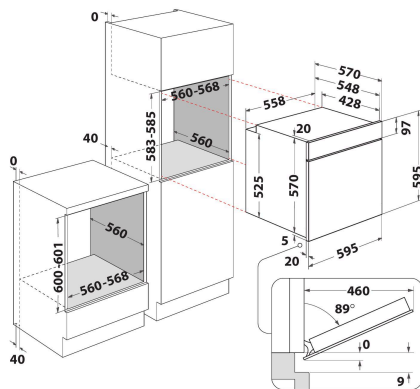

OMSK58RU1SX

12NC: 859991660250

EAN-koodi: 8003437939549

Whirlpool

SENSING THE DIFFERENCE

TUOTTEEN AVAINTIEDOT

Tuoteryhmä	Uuni
Kaupallinen koodi	OMSK58RU1SX
Tuotteen pääväri	Ruostumaton teräs
Rakenteen tyyppi	Kalusteisiin sijoitettava
Ohjauksen tyyppi	Elektroninen
Ohjaus- ja signaalilaitteiden tyyppi	-
Onko keittotasossa integroituja säätimiä?	Ei
Millaisia keittotasoja voidaan käyttää?	-
Automaattiset ohjelmat	On
Virta	16
Jännite	220-240
Taajuus	50/60
Virtajohdon pituus	100
Pistokkeen tyyppi	Schuko
Sivvy luukun ollessa auki 90 astetta	-

TUOTTEEN AVAINTIEDOT

Tuotteen syvyys	551
Asennustilan minimikorkeus	0
Asennustilan minimileveys	0
Asennustilan syvyys	0
Nettopaino	27.1
Sisätilan käytettävissä oleva tilavuus	71
Puhdistusjärjestelmä	Pyrolyyttinen+Hydrolyyttinen
Ritilät	1
Leivinpellit	2