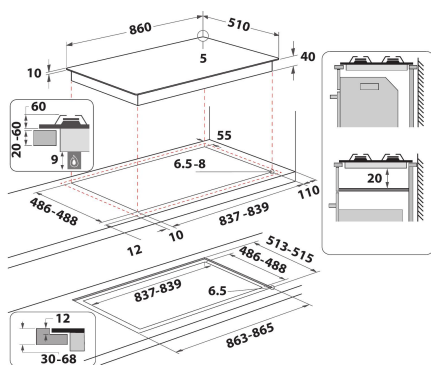

GOA 9523/NB1

12NC: 859991665170

Κωδικός EAN: 8003437644528

Whirlpool

SENSING THE DIFFERENCE

MAIN FEATURES

Ομάδα προϊόντος	Εστίες
Τύπος κατασκευής	Εντοιχισμένη
Τύπος ελέγχου	Μηχανική
Τύπος διατάξεων ελέγχου και επισήμανσης	-
Αριθμός εστιών αερίου	5
Αριθμός ηλεκτρικών ζωνών μαγειρέματος	0
Αριθμός ηλεκτρικών εστιών	0
Αριθμός εστιών ακτινοβολίας	0
Αριθμός εστιών αλογόνου	0
Αριθμός επαγωγικών εστιών	0
Αριθμός ηλεκτρικών ζωνών θέρμανσης	0
Θέση πίνακα έλεγχου	Front
Βασικό υλικό επιφάνειας	Glass
Κύριο χρώμα προϊόντος	Μαύρο
Ονομαστικές τιμές παροχής	0
Ονομαστικές τιμές παροχής αερίου	12100
Τύπος αερίου	G20
Ρεύμα	0,2
Τάση	220-240
Συχνότητα	50/60
Μήκος καλωδίου ηλεκτρικής παροχής	85
Τύπος φως	No
Σύνδεση αερίου	Conic
Πλάτος προϊόντος	860
Ύψος προϊόντος	50
Βάθος προϊόντος	510
Ελάχιστο ύψος εσοχής	41
Ελάχιστο πλάτος εσοχής	840
Βάθος εσοχής	490
Καθαρό βάρος	17.2
Αυτόματα προγράμματα	Όχι