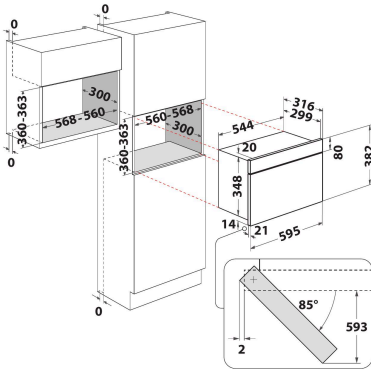

MBNA900B

12NC: 859991659350

EAN-koodi: 8003437396816

Whirlpool

SENSING THE DIFFERENCE

TUOTTEEN AVAINTIEDOT

| | |
|--------------------------------------|---------------------------|
| Tuoteryhmä | Mikroaaltouuni |
| Kaupallinen koodi | MBNA900B |
| Tuotteen pääväri | Musta |
| Mikroaaltouunin tyyppi | Vain mikroaaltotoiminnot |
| Rakenteen tyyppi | Kalusteisiin sijoitettava |
| Ohjauksen tyyppi | Elektroninen |
| Ohjaus- ja signaalilaitteiden tyyppi | LED |
| Lisätoimintona grilli | Ei |
| Crisp | Ei |
| Steam | Ei |
| Lisätoimintona kiertoilma | Ei |
| Kello | On |
| Automaattiset ohjelmat | Ei |
| Tuotteen korkeus | 382 |
| Tuotteen leveys | 595 |
| Tuotteen syvyys | 320 |
| Asennustilan minimikorkeus | 360 |
| Asennustilan minimileveys | 556 |
| Asennustilan syvyys | 300 |
| Nettopaino | 19,5 |
| Sisätilan tilavuus | 22 |
| Pyörivä alusta | On |
| Pyörivän alustan halkaisija | 250 |
| Puhdistusjärjestelmä | Ei |

TEKNISET TIEDOT

| | |
|-----------------------|------------|
| Virta | 10 |
| Jännite | 220-240 |
| Taajuus | 50 |
| Virtajohdon pituus | 135 |
| Pistokkeen tyyppi | Schuko |
| Ajastin | On |
| Grillin teho | 0 |
| Grillin tyyppi | Ei tietoa |
| Sisätilan materiaali | Maalattu |
| Sisävalo | On |
| Lisätoimintona grilli | Ei |
| Sisävalojen sijainnit | Right side |