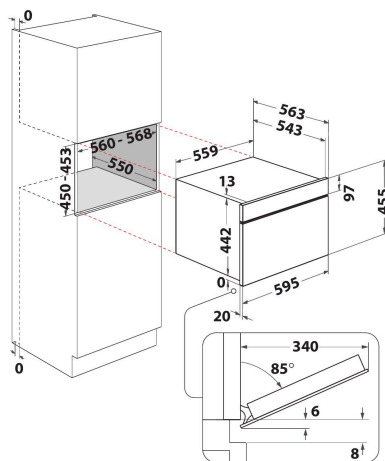

WCC58HMSXA

12NC: 859991686090

EAN-code: 8003437397615

Whirlpool

SENSING THE DIFFERENCE

- 6thSense Live
- Pyrolyse reiniging
- Energieklasse A+
- Inhoud ovenruimte 48 liter
- Cook3: 3 verschillende gerechten tegelijk bereiden
- Hete Lucht
- BakeSense
- Grill
- Eenvoudig te reinigen emailen binnenkant
- Turbo Grill
- Gebak-functie
- Pizza/Brood-functie
- Warmhouden
- SoftClose ovendeur
- Speciale functies
- Booster (snel voorverwarmen)
- Boven- en Onderwarmte