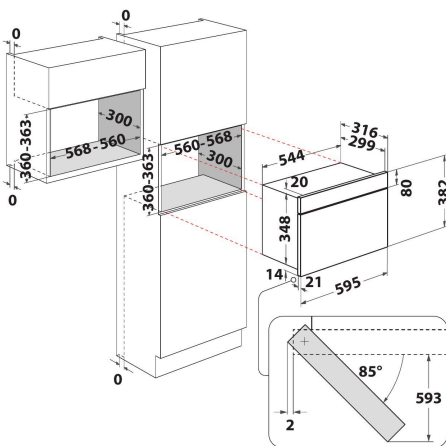

MBNA920B

12NC: 859991659360

GTIN (EAN) kodas: 8003437396823

Whirlpool

SENSING THE DIFFERENCE

- Ertmė 22 l
- „Jet Start“: greitas maisto pašildymas
- „Jet Defrost“: greitas pašildymas
- 750 W mikrobangų krosnelė
- 25 cm lėkštė
- Didžiausias lėkštės skersmuo: 280 mm
- Priekinis vėdinimas
- Atidarymas į šoną
- 2 gaminimo metodai: mikrobangos, grilis
- Galia: 1700 W
- Kvarcinis grilis
- 700 W grilio galia
- Skaitinis LED ekranas su žaliomis raidėmis (G2)
- Vaikų užraktas
- 700 W kvarcinis grilis
- 4 galios lygiai
- 3D paskirstymo sistema