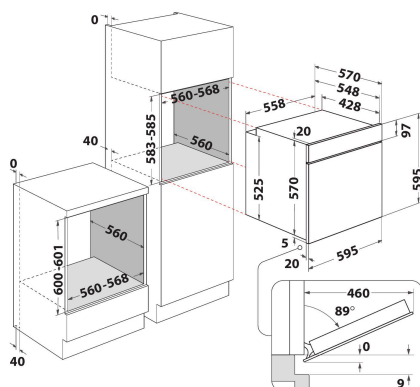

## PÕHIOMADUSED

Tootegrupp	Ahi
Kommertskoode	OAS KN8V1 IX
Toote põhivärv	Roostevaba teras
Konstruktiooni tüüp	Integreeritav
Juhtimistüüp	Elektrooniline
Juhtsätete tüüp	-
Kas mõnel pliidiplaadil on integreeritud juhtseadised?	Ei
Mis tüüpi pliidiplaat saab kontrollida?	-
Automaatprogrammid	Jah
Voolutugevus (A)	13
Pinge (V)	220-240
Sagedus (Hz)	50/60
Toitejuhtme pikkus (cm)	100
Pistiku tüüp	Ei
Sügavus 90 kraadi alla avatud uksega (mm)	-
Toote kõrgus	595
Toote laius	595
Toote sügavus	551
Orva min. kõrgus	0
Orva min. laius	0
Orva sügavus	0
Netokaal (kg)	26.9
Kasulik (kambri) maht	71
Integreeritud puhastussüsteem	Ei
Kambri restid	1
Küpsetusplaadid	2