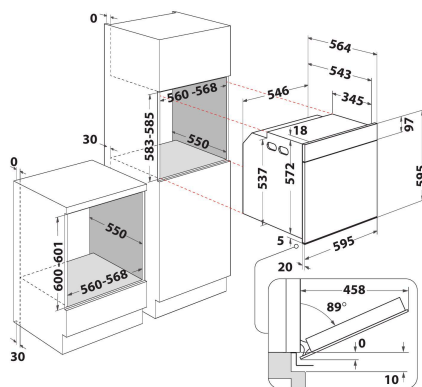

AKZ9S 8220 FB

12NC: 859991670550

GTIN (EAN) kood: 8003437836190

Whirlpool

SENSING THE DIFFERENCE

PÕHIOMADUSED

Tootegrupp	Ahi
Kommertsikood	AKZ9S 8220 FB
Toote põhivärv	Must
Konstruksiooni tüüp	Integreeritav
Juhtimistüüp	Elektroniline
Juhtsätete tüüp	-
Kas mõnel pliidiplaadil on integreeritud juhtseadised?	Ei
Mis tüüpi pliidiplaat saab kontrollida?	-
Automaatprogrammid	Jah
Voolutugevus (A)	16
Pinge (V)	220-240
Sagedus (Hz)	50/60
Toitejuhtme pikkus (cm)	90
Pistiku tüüp	Ei
Sügavus 90 kraadi alla avatud uksega (mm)	-
Toote kõrgus	595
Toote laius	595
Toote sügavus	564
Orva min. kõrgus	0
Orva min. laius	0
Orva sügavus	0
Netokaal (kg)	36
Kasulik (kambri) maht	73
Integreeritud puhastussüsteem	Hüdroliitiline
Kambri restid	1
Küpsetusplaadid	2

TEHNILISED OMADUSED

Taimer	Jah
Ajakontroll	Elektroniline
Ajaseadistusvalikud	Käivitamine ja seiskamine
Ohutusseade	-
Sisevalgusti	Jah
Sisevalgustite arv kambris	1
Sisevalgustite asukoht kambris	Tagumine
Ahjusiinid kambris	Teleskoop
Kambri termomeeter	Ei