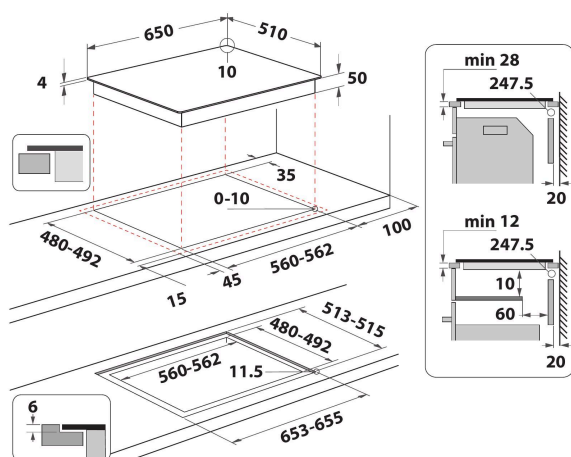

# WF S2765 NE/IXL

12NC: 859991573720

EAN-kod: 8003437238567

Whirlpool

SENSING THE DIFFERENCE

- Unik iXelium ytbehandling som skyddar mot repor och smuts
- 6TH SENSE teknik
- 6thSense Live
- Antal induktionszoner som kan användas samtidigt: 4
- Enkel att installera
- FlexiSide, flexibel kokzon för stora eller små grytor
- Automatisk kärllavkänning
- Restvärmeindikering
- Barnlås
- Varmhållningsfunktion
- På/Av-omkopplare
- Sjudningsfunktion
- Lågtemperaturfunktion för smältning
- 65 cm bred
- Timerfunktion
- Enkelt ersättningsbar