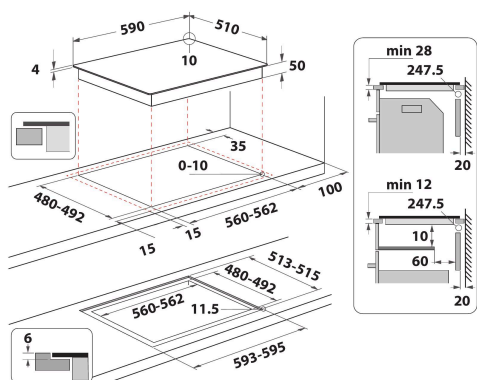

WB B8360 NE

12NC: 859991575110

GTIN (EAN) code: 8003437238840

Whirlpool

SENSING THE DIFFERENCE

ALAPTULAJDONSÁGOK

Termékcsoport	Főzőlap
Konstruációs kivitel	Beépíthető
Vezérlés módja	Elektronikus
Type of control settings	-
Gázégők száma	0
Elektromos főzőzónák száma	4
Elektromos lapok száma	0
Elektromos főzőlapok száma	0
Halogén főzőzónák száma	0
Indukciós zónák száma	4
Elektromos melegítőzónák száma	0
Kezelőpanel helye	Front
Alapfelület anyaga	Ceramic Glass
Termék színe	Fekete
Elektromos csatlakozási érték (W)	7200
Gáz csatlakozási érték (W)	0
Gázfajta	Nincs adat
Áramfelvétel (A)	31,3
Feszültség (V)	220-240
Frekvencia (Hz)	50/60
Elektromos csatlakozókábel hossza (cm)	120
Csatlakozódugó típusa	Nem
Gázcsatlakozás	Nincs adat
Termék szélessége	590
Termékmagasság	54
Termékmélység	510
Minimális beépítési magasság	28
Minimális beépítési szélesség	560
Beépítési mélység	480
Nettó tömeg (kg)	9.4
Automatikus programok	Igen