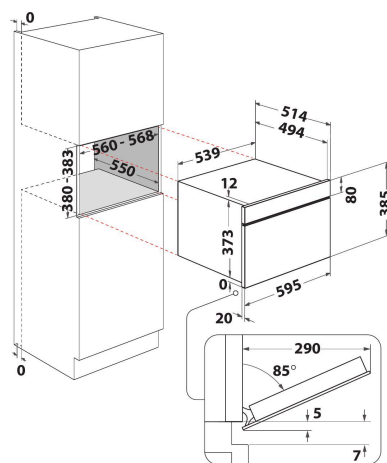

AMW 730/WH

12NC: 858773001940

EAN-code: 8003437394997

Whirlpool

SENSING THE DIFFERENCE

- 6TH Sense-technologie
- 6TH SENSE CRISP functie met Crisp plaat
- Crisp
- Inhoud ovenruimte 31 liter
- Jet menu crisp
- Jet Start: razendsnel verwarmen
- Jet Defrost: extra snel ontdooien
- Magnetron 1000 Watt
- Uitstekende handgreep
- Geschikt voor grote borden en schotels (draaiplateau \varnothing 32,5 cm)
- Ventilatie aan de voorkant
- Drop down opening
- Crisperplaat en handgreep
- Crispfunctie met crisplaat
- Favoriete functies: voor het snel selecteren van uw 10 favoriete of laatstgebruikte functies