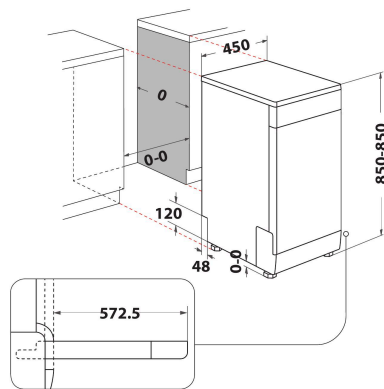

## BELANGRIJKSTE KENMERKEN

Uitvoering	Vrijstaand
Type installatie	Vrijstaand
Type besturing	Elektronisch
Type bedienings- en signaleringselementen	-
Afneembaar bovenblad	Ja
Belangrijkste kleur van het product	Roestvrij staal
Aansluitwaarde (W)	1900
Stroom	10
Spanning	220-240
Frequentie	50
Lengte elektriciteitsnoer	130
Type stekker	Schuko
Lengte toevoerslang	155
Lengte afvoerslang	150
Stelpoten	Ja - alle vanaf voorzijde
Hoogte van het product	850
Breedte van het product	450
Diepte van het product	590
Minimale nishoogte	820
Maximale nishoogte	900
Minimale nisbreedte	450
Maximale nisbreedte	600
Nisdiepte	590
Nettogewicht	39,5
Brutogewicht	41,5