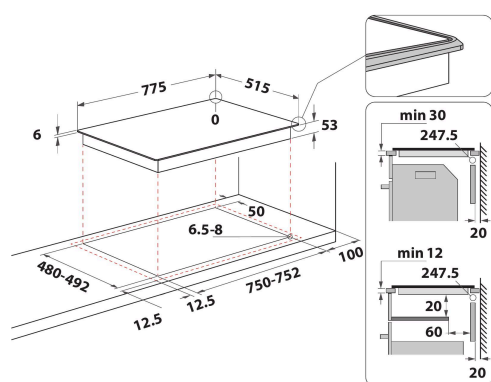

KHIAS 87700

12NC: 859991548670

Code EAN: 8003437834783

KitchenAid

CARACTERISTIQUES PRINCIPALES

Groupe de produit	Table de cuisson
Type de construction	Encastrable
Type de commande	Electronique
Types de dispositifs de réglage et d'alarme	-
Nombre de brûleurs	0
Nombre de foyers électriques	4
Nombre de plaques électriques	0
Nombre de plaques radiantes	0
Nombre de plaques halogènes	0
Nombre de plaques à induction	8
Nombre de zones de chauffe-plat électriques	0
Emplacement du bandeau de commande	Front
Matériau de base de la surface	Céramique verre
Couleur principale du produit	Noir
Puissance de raccordement	7400
Puissance de raccordement au gaz	0
Type de gaz	N/A
Intensité	32,2
Tension	230
Fréquence	50/60
Longueur du cordon électrique	150
Type de prise	Non
Raccordement au gaz	N/A
Largeur du produit	775
Hauteur du produit	57
Profondeur du produit	515
Hauteur minimale de la niche d'encastrement	30
Largeur minimale de la niche d'encastrement	750
Profondeur de la niche d'encastrement	480
Poids net	15.1
Programmes automatiques	Oui

CARACTERISTIQUES TECHNIQUES

Témoin de mise sous tension	Oui
Témoin de fonctionnement des plaques	6
Type de régulation	Table de cuisson à induction
Type de couvercle	Sans
Témoin de chaleur résiduelle	Indépendant
Interrupteur Marche/Arrêt	Oui
Dispositif de sécurité	-
Minuterie	Oui