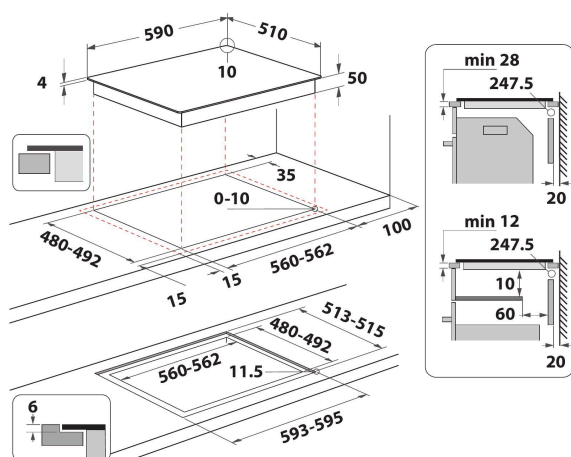

WS Q7360 NE

12NC: 859991591960

EAN-kod: 8003437606090

Whirlpool

SENSING THE DIFFERENCE

- 6TH SENSE teknik
- Antal induktionszoner som kan användas samtidigt: 4
- Enkel att installera
- Automatisk kärllavkänning
- Restvärmeindikering
- Barnlås
- Varmhållningsfunktion
- På/Av-omkopplare
- Sjudningsfunktion
- Lågtemperaturfunktion för smältning
- 60 cm bred
- Timerfunktion
- Enkelt ersättningsbar
- Svart glasspishäll
- Antal zoner med booster: 4
- 4 Indikator för påslagen platta
- Total power declared: 7.2 kW

Whirlpool induktionshäll - WS Q7360 NE

4 induktionszoner. denna induktionshäll från Whirlpool är utrustad med: Avancerad teknik som värmer upp kastrullen, inte hällen, vilket minskar energispridningen och ger ett utmärkt tillagningsresultat. Elektrisk energiförsörjning.

Direkt kartläggning

Det nya användargränssnittet möjliggör en mer intuitiv interaktion med hällen. Den kartlägger naturligtvis kokzonerna för att ge konsumenterna en tydlig förståelse för kontrollerna för varje zon.

Induktionsteknik

Snabbare, energieffektiv matlagning. Induktionshällar värmer snabbt pannan, inte hällen, med minimalt med läckage av värme till ytan eller omgivningen. Detta gör att induktionshällar är mer energieffektiva än traditionella keramiska hällar och gashällar. Förutom att spara tid och energi innebär induktion också mer exakt temperaturstyrning och enklare rengöring.

Effekthantering

Kontrollerad energiförbrukning. Med Power Management-funktionen ställer du in din spis effekt nivå för att undvika att överbelasta energiförsörjningen till ditt hem.

Lågtemperaturfunktion

Smält på låg temperatur. Lågtemperaturläge idealisk för försiktig smältning av exempelvis choklad och smör.

Varmhållning

Varma måltider när som helst. Energisnålt varmhållningsläge som förhindrar att maten kallnar medan du lagar resten av måltiden.

Sjudningsfunktion

Superb sjudning. Funktion för automatisk sjudning som förhindrar att maten kokas sönder

Snygg, praktisk design

Våra hällar har en både snygg och funktionell design - mycket lätta att hålla skinande rena.

Booster

Njut av supersnabba tillagningstider med booster-hällen.

3Kw Booster

Boosterfunktion som spar tid. Den här Whirlpool-spisen har en 3Kw booster för snabbare, effektivare uppvärmning.

6TH SENSE AUTOMATISKA FUNKTIONER

Att ställa in rätt värmenivå är inte längre något problem, tack vare fyra särskilda förinställda funktioner – upp till fyra för varje matlagingszon. Välj bara program så ställer hällen automatiskt in den bästa värmenivån för önskad matlagningsmetod.