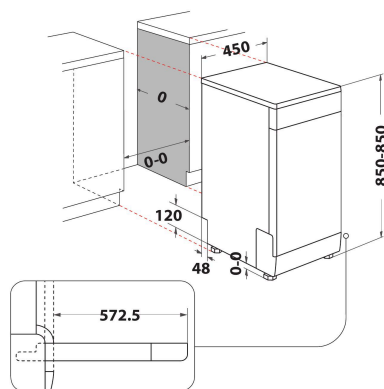

## BELANGRIJKSTE KENMERKEN

<b>Uitvoering</b>	Vrijstaand
<b>Type installatie</b>	Vrijstaand
<b>Type besturing</b>	Elektronisch
<b>Type bedienings- en signaleringselementen</b>	-
<b>Afneembaar bovenblad</b>	Ja
<b>Belangrijkste kleur van het product</b>	Roestvrij staal
<b>Aansluitwaarde (W)</b>	1900
<b>Stroom</b>	10
<b>Spanning</b>	220-240
<b>Frequentie</b>	50
<b>Lengte elektriciteitsnoer</b>	130
<b>Type stekker</b>	Schuko
<b>Lengte toevoerslang</b>	155
<b>Lengte afvoerslang</b>	150
<b>Stelpoten</b>	Ja - alle vanaf voorzijde
<b>Hoogte van het product</b>	850
<b>Breedte van het product</b>	450
<b>Diepte van het product</b>	590
<b>Minimale nishoogte</b>	820
<b>Maximale nishoogte</b>	900
<b>Minimale nisbreedte</b>	450
<b>Maximale nisbreedte</b>	600
<b>Nisdiepte</b>	590
<b>Nettogewicht</b>	39,5
<b>Brutogewicht</b>	41,5

## TECHNISCHE KENMERKEN

<b>Automatische programma's</b>	Ja
<b>Maximumtemperatuur watertoevoer</b>	60
<b>Opties startuitlet</b>	Continu
<b>Maximale tijd startuitlet</b>	24
<b>Indicator programmavoortgang</b>	-
<b>Digitale resttijdweergave</b>	Ja
<b>Indicatielampje zout</b>	Ja
<b>Indicatielampje glansspoelmiddel</b>	Ja
<b>Veiligheidssysteem</b>	ja
<b>Verstelbaar bovenrek</b>	ja
<b>Maximale diameter servies bovenrek</b>	0
<b>Maximale diameter servies onderrek</b>	0
<b>Maximale aantal plaatsinstellingen (EU 2017/1369)</b>	10
<b>Op hoogte in te bouwen</b>	Nee