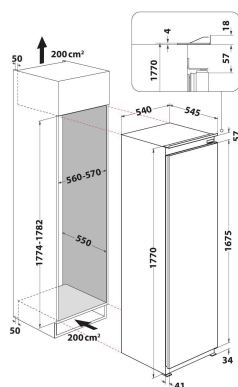

## HLAVNÍ VLASTNOSTI

Skupina výrobků	Chladničky
Obchodní kód	ARG 184701
EAN kód	8003437046018
Typ konstrukce	Vestavěný
Typ instalace	Plně vestavná
Typ ovládání	Elektronický
Typ nastavení ovládání	LED
Hlavní barva výrobku	Bílá
Jmenovitá hodnota elektrického připojení (W)	130
Proud (A)	16
Napětí (V)	220-240
Frekvence (Hz)	50
Délka přívodního elektrického kabelu (cm)	245
Typ zástrčky	Schuko
Celkový objem výrobku (EU 2017/1369)	292
Hvězdičkové hodnocení	4
Počet nezávislých chladicích systémů	1
Výška výrobku	1771
Šířka výrobku	540
Hloubka zabaleného výrobku	545
Hloubka s otevřenými dvířky 90 stupňů (mm)	N/A
Maximálně nastavitelné nožičky	0
Čistá hmotnost (kg)	51
Závěs dveří	Pravý reverzibilní

## TECHNICKÉ VLASTNOSTI

Nastavitelná teplota	Ano
Výstražný signál / porucha	Vizuální
Proces odmrazování chladicí části	Automatický
Možnost rychlého chlazení	Ne
Vnitřní ventilátor chladicí části	Ano
Police na láhve	Ano
Uzamykatelné dveře	Ne
Počet polic v prostoru chladničky	6
Počet nastavitelných polic v prostoru chladničky	5
Materiál polic	Sklo
Teploměr chladicí části	Žádné