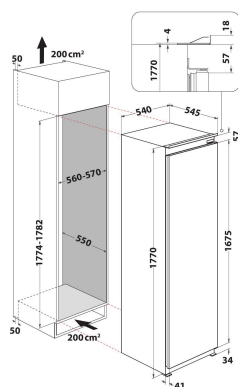

WBC 18BC21R

12NC: 859991656380

EAN-Nummer: 8003437051760

Whirlpool

SENSING THE DIFFERENCE

AUSSTATTUNG

Produktgruppe	Kühlschrank
Internationale Bestellbezeichnung	WBC 18BC21R
EAN-Nummer	8003437051760
Bauform	Eingebaut
Art der Installation	Vollintegrierbar
Steuerung	Elektronisch
Bedienelemente	LED
Farbe Gerät	Stahl
Anschlusswert	130
Absicherung	16
Spannung	220-240
Frequenz	50
Länge Anschlusskabel	245
Steckerart	Schuko
Gesamtvolumen des Produkts (EU 2017/1369)	292
Sternekennezeichnung	4
Anzahl unabhängiger Kühlkreisläufe	1
Gerätehöhe	1771
Gerätebreite	540
Gerätetiefe	545
Tiefe Produkt bei geöffneter Tür (90°)	N/A
Höhenverstellung Füße maximal	0
Nettogewicht	51
Türanschlag	Rechts wechselbar

TECHNISCHE DETAILS

Temperatur einstellbar	Ja
Warnsignal bei Fehlfunktion	Sichtbar
Abtauvorgang im Kühlteil	Automatisch
Schnelle Abkühlfunktion	Nein
Innenventilator Kühlteil	Ja
Flaschenablage	Nein
Abschließbare Tür	Nein
Anzahl Ablageflächen Kühlteil	6
Anzahl höhenverstellbarer Ablageflächen Kühlteil	5
Material Ablagen	Glas
Temperaturanzeige Kühlteil	Ohne