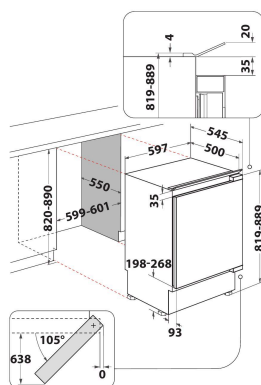

WBUL021

12NC: 859991674880

EAN kód: 8003437054471

Whirlpool

SENSING THE DIFFERENCE

HLAVNÍ VLASTNOSTI

Skupina výrobků	Chladničky
Obchodní kód	WBUL021
EAN kód	8003437054471
Typ konstrukce	Vestavěný
Typ instalace	Vestavný pod
Typ ovládání	Elektronický
Typ nastavení ovládání	LED
Hlavní barva výrobku	Bílá
Jmenovitá hodnota elektrického připojení (W)	100
Proud (A)	16
Napětí (V)	220-240
Frekvence (Hz)	50
Délka přívodního elektrického kabelu (cm)	245
Typ zástrčky	Schuko
Celkový objem výrobku (EU 2017/1369)	144
Hvězdičkové hodnocení	Automatický
Počet nezávislých chladicích systémů	1
Výška výrobku	815
Šířka výrobku	596
Hloubka zabaleného výrobku	545
Hloubka s otevřenými dveřky 90 stupňů (mm)	N/A
Maximálně nastavitelné nožičky	70
Čistá hmotnost (kg)	32
Závěs dveří	Pravý reverzibilní

TECHNICKÉ VLASTNOSTI

Nastavitelná teplota	Ano
Výstražný signál / porucha	Vizuální
Proces odmrazování chladicí části	Automatický
Možnost rychlého chlazení	Ne
Vnitřní ventilátor chladicí části	Ne
Police na láhve	Ne
Uzamykatelné dveře	Ne
Počet polic v prostoru chladničky	4
Počet nastavitelných polic v prostoru chladničky	3
Materiál polic	Sklo
Teploměr chladicí části	Žádné

ENERGETICKÝ ŠTÍTEK

Třída energetické účinnosti (nařízení (EU) 2017/1369)	E
Roční spotřeba energie v kilowatthodinách za rok (kWh/rok) (EU) 2017/1369	94
Součet objemů chladicích oddílů a nezmrazených oddílů (EU 2017/1369)	144
Součet objemů zmrazených oddílů (EU 2017/1369)	0
Mrazicí kapacita (kg/24h) (čtyřhvězdičkové oddělení) (EU2017/1369)	0,0
Klimatická třída (EU 2017/1369)	rozšířené mírné/ tropické pásmo
Emise akustického hluku šířeného vzduchem (EU 2017/1369)	39
Třída emisí akustického hluku šířeného vzduchem (EU 2017/1369)	C
Maximální teplota okolí (EU) 2017/1369	43
Minimální teplota okolí (EU) 2017/1369	10