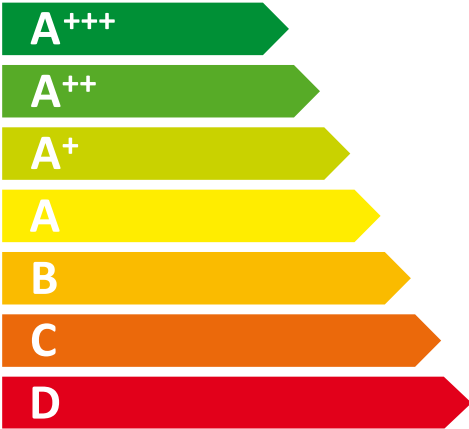

ENERG
енергия · ενεργεια

WHIRLPOOL

WHE31352 F

ENERGIA · ЕНЕРГИЯ
ΕΝΕΡΓΕΙΑ · ENERGIJA
ENERGY · ENERGIE · ENERGI

218
kWh/annum

- L

311L

42 dB