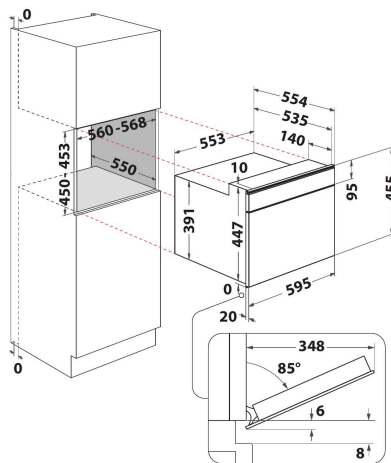

W7 MW461

12NC: 859991538960

EAN-kod: 8003437395772

Whirlpool

SENSING THE DIFFERENCE

- 6th Sense sensorteknik, autoprogram
- 6TH Sense CRISPfunktion med CRISPpanna
- 6th Sense Avfrostning
- Crisp funktion, laga mat och baka på mikrotid
- Ugnsvolym: 40 liter
- Jet Defrost funktion, snabb och jämn upptining
- Varmluftsfunktion (50-250°C)
- Ångkokningsfunktion
- Turbogrill
- Steam&Boil (inbyggd)
- CrispFry, gyllenstekta rätter med krispig yta utan extra olja
- Bread Defrost, funktion för att tina fryst bröd
- Max. mikrovågseffekt: 900 W
- Roterade bottenplatta: Ø 40 cm
- Maximal diameter på maten: 410 mm
- Touchkontroll