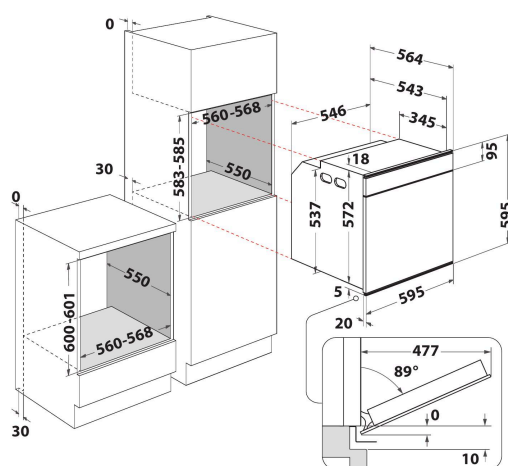

W11I OP1 4S2 H

12NC: 859991574290

Codul GTIN (EAN): 8003437835254

Whirlpool

SENSING THE DIFFERENCE

- Tehnologia 6TH Sense
- 6thSense Live
- Până la 100 de combinații de preparare 6th Sense
- SmartClean
- Clasă energetică A+
- Cavități 73 litri
- Cook4
- Ready2Cook
- Funcția Decongelare
- SteamSense +
- Preparare cu ventilator cu funcția aer forțat
- Ventilator turbo
- Grill
- Interior emailat ușor de curățat
- Funcție Turbo Grill
- Coacere Maxi
- Funcție Produse de patiserie