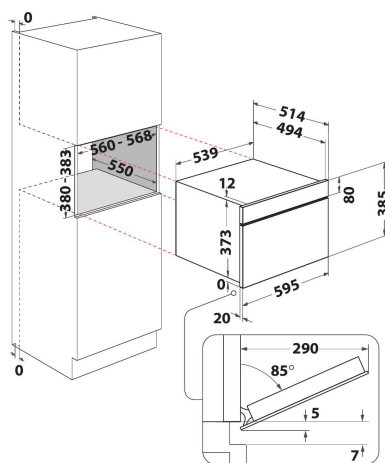

# AMW 730/NB

12NC: 858773001920

EAN-code: 8003437395000

Whirlpool

SENSING THE DIFFERENCE

- 6TH Sense-technologie
- 6TH SENSE CRISP functie met Crisp plaat
- Crisp
- Inhoud ovenruimte 31 liter
- Jet menu crisp
- Jet Start: razendsnel verwarmen
- Jet Defrost: extra snel ontdooien
- Magnetron 1000 Watt
- Uitstekende handgreep
- Geschikt voor grote borden en schotels (draaiplateau  $\varnothing$  32,5 cm)
- Ventilatie aan de voorkant
- Draaideur, scharnieren links
- Grillrooster
- Crisperplaat en handgreep
- Crispfunctie met crisplaat