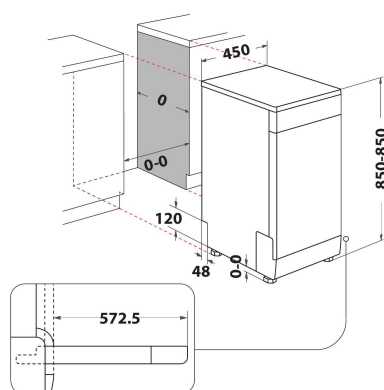

## BELANGRIJKSTE KENMERKEN

<b>Uitvoering</b>	Vrijstaand
<b>Type installatie</b>	Vrijstaand
<b>Type besturing</b>	Elektronisch
<b>Type bedienings- en signaleringselementen</b>	-
<b>Afneembaar bovenblad</b>	Ja
<b>Belangrijkste kleur van het product</b>	Wit
<b>Aansluitwaarde (W)</b>	1900
<b>Stroom</b>	10
<b>Spanning</b>	220-240
<b>Frequentie</b>	50
<b>Lengte elektriciteitsnoer</b>	130
<b>Type stekker</b>	Schuko
<b>Lengte toevoerslang</b>	155
<b>Lengte afvoerslang</b>	150
<b>Stelpoten</b>	Ja - alle vanaf voorzijde
<b>Hoogte van het product</b>	850
<b>Breedte van het product</b>	450
<b>Diepte van het product</b>	590
<b>Minimale nishoogte</b>	820
<b>Maximale nishoogte</b>	900
<b>Minimale nisbreedte</b>	450
<b>Maximale nisbreedte</b>	600
<b>Nisdiepte</b>	590
<b>Nettogewicht</b>	39,5
<b>Brutogewicht</b>	41,5

## TECHNISCHE KENMERKEN

<b>Automatische programma's</b>	Ja
<b>Maximumtemperatuur watertoevoer</b>	60
<b>Opties startuitlet</b>	Continu
<b>Maximale tijd startuitlet</b>	24
<b>Indicator programmavoortgang</b>	-
<b>Digitale resttijdweergave</b>	Ja
<b>Indicatielampje zout</b>	Ja
<b>Indicatielampje glansspoelmiddel</b>	Ja
<b>Veiligheidssysteem</b>	n.v.t
<b>Verstelbaar bovenrek</b>	ja
<b>Maximale diameter servies bovenrek</b>	0
<b>Maximale diameter servies onderrek</b>	0
<b>Maximale aantal plaatsinstellingen (EU 2017/1369)</b>	10
<b>Op hoogte in te bouwen</b>	Nee