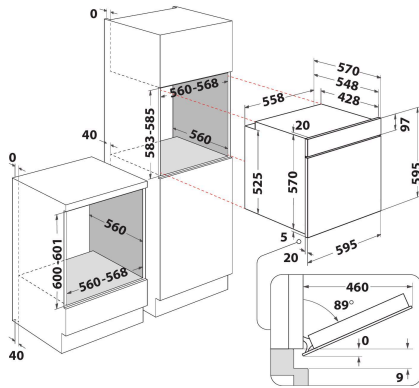

OAS KC8V1SW IX

12NC: 859991639230

GTIN (EAN) code: 8003437939143

Whirlpool

SENSING THE DIFFERENCE

ALAPTULAJDONSÁGOK

Termékcsoport	Sütő
Kereskedelmi elnevezés	OAS KC8V1SW IX
Termék színe	Nemesacél
Konstruktív kivitel	Beépíthető
Vezérlés módja	Elektronikus
Type of control settings	-
Minden főzőlap-kapcsoló be van építve?	Nem
Milyen főzőlapot tud vezérelni?	-
Automatikus programok	Igen
Áramfelvétel (A)	13
Feszültség (V)	220-240
Frekvencia (Hz)	50/60
Elektromos csatlakozókábel hossza (cm)	100
Csatlakozódugó típusa	Nem
Termékmélység 90°-ban nyitott ajtónál (mm)	-
Termékmagasság	595
Termék szélessége	595
Termékmélység	551
Minimális beépítési magasság	0
Minimális beépítési szélesség	0
Beépítési mélység	0
Nettó tömeg (kg)	26.9
Usable volume (of cavity)	71
Beépített tisztítórendszer	Katalitikus, részlegesen
Grids of the cavity	1
Tartók/tálcák	2

MŰSZAKI ADATOK

Időzítő	Igen
Idővezérlés	Elektronikus
Időbeállítási opciók	Leállítás
Biztonsági eszköz	-
Belső világítás	Igen
Number of interior lights of the cavity	0
Position of interior lights of the cavity	Front left
Oven guides of the cavity	Teleszkópos
Probe of the cavity	Nem