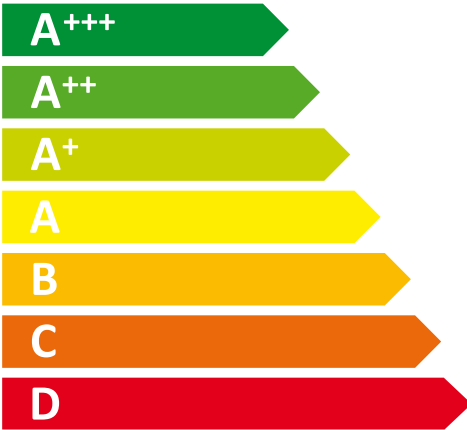

**ENERG**  
енергия · ενεργεια

# WHIRLPOOL

W9 931D KS

ENERGIA · ЕНЕРГИЯ  
ΕΝΕΡΓΕΙΑ · ENERGIJA  
ENERGY · ENERGIE · ENERGI

**180**  
kWh/annum

**251** L

**97** L

**39** dB

2010/1060