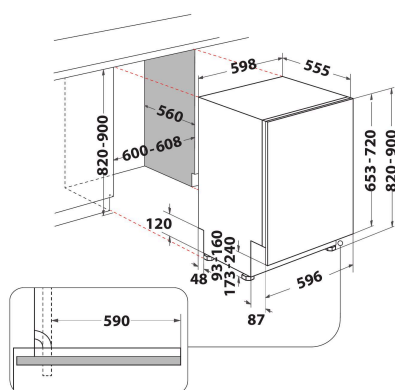

## PRODUKTINFORMASJON

Konstruksjonstype	Bygg-inn
Installasjonstype	Helintegrert
Betjeningstype	Elektronisk
Type betjeningsinnstillinger og varselenheter	-
Avtakbar topplate	I/t
Hovedfarge på produktet	Hvit
Tilkoblingseffekt	1900
Strøm	10
Spenning	220-240
Frekvens	50
Lengden på strømledningen	130
Støpseltype	Schuko
Lengden på inntaksslangen	155
Lengden på avløpsslangen	150
Justerbare føtter	Ja - alle forfra
Høyde på produktet	820
Bredde på produktet	598
Dybde på produktet	555
Minste nisjehøyde	820
Maksimal nisjehøyde	900
Minste nisjebredde	600
Maksimal nisjebredde	600
Nisjedybde	560
Nettvekt	32.1
Bruttovekt	33.9