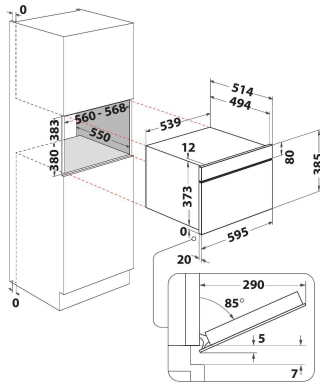

AMW 730/WH

12NC: 858773001940

EAN-koodi: 8003437394997

Whirlpool

SENSING THE DIFFERENCE

TUOTTEEN AVAINTIEDOT

Tuoteryhmä	Mikroaaltouuni
Kaupallinen koodi	AMW 730/WH
Tuotteen pääväri	Valkoinen
Mikroaaltouunin tyyppi	Mikroaaltoyhdistelmäuuni
Rakenteen tyyppi	Kalusteisiin sijoitettava
Ohjauksen tyyppi	Elektroninen
Ohjaus- ja signaalilaitteiden tyyppi	LCD
Lisätoimintona grilli	On
Crisp	Kyllä
Steam	Ei
Lisätoimintona kiertoilma	Ei
Kello	On
Automaattiset ohjelmat	On
Tuotteen korkeus	385
Tuotteen leveys	595
Tuotteen syvyys	468
Asennustilan minimikorkeus	380
Asennustilan minimileveys	556
Asennustilan syvyys	550
Nettopaino	27
Sisätilan tilavuus	31
Pyörivä alusta	On
Pyörivän alustan halkaisija	325
Puhdistusjärjestelmä	Ei

TEKNISET TIEDOT

Virta	10
Jännite	230
Taajuus	50
Virtajohdon pituus	135
Pistokkeen tyyppi	Schuko
Ajastin	Ei
Grillin teho	800
Grillin tyyppi	Kvartsi
Sisätilan materiaali	Ruostumaton teräs
Sisävalo	On
Lisätoimintona grilli	On
Sisävalojen sijainnit	Right side