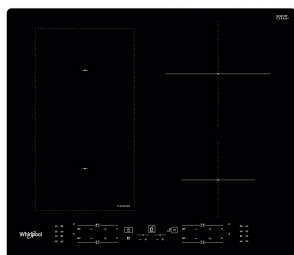

WL B8160 NE

12NC: 859991572110

GTIN (EAN) kood: 8003437238161

Whirlpool

SENSING THE DIFFERENCE

PÕHIOMADUSED

Tootegrupp	Pliidiplaat
Konstruktiooni tüüp	Integreeritav
Juhtimistüüp	Elektroniline
Juhtsätete tüüp	-
Gaaspõletite arv	0
Elektriliste keedualade arv	4
Kuumutusplaatide arv	0
Kiirgusplaatide arv	0
Halogeenplaatide arv	0
Induktsioonplaatide arv	4
Elektriliste soojendustsoomide arv	0
Juhtpaneeli asukoht	Ees
Peamine pinnamaterjal	Klaas
Toote põhivärv	Must
Elektriühenduse võimsus (W)	7200
Gaasiühenduse võimsus (W)	0
Gaasi tüüp	Ei ole kohaldatav
Voolutugevus (A)	31,3
Pinge (V)	220-240
Sagedus (Hz)	50/60
Toitejuhtme pikkus (cm)	120
Pistiku tüüp	Ei
Gaasiühendus	Ei ole kohaldatav
Toote laius	590
Toote kõrgus	52
Toote sügavus	510
Orva min. kõrgus	28
Orva min. laius	560
Orva sügavus	480
Netokaal (kg)	9.7
Automaatprogrammid	Jah

TEHNILISED OMADUSED

Toitetähis	Jah
Tähiste arv	4
Reguleerimistüüp	Induktsioon
Kaane tüüp	Ilma
Jääksoojuse tähis	Separate
Toitelüliti	Jah
Ohutusseade	-
Taimer	Jah

ENERGIAMÄRGIS

Sisendvõimsus

Elektriline