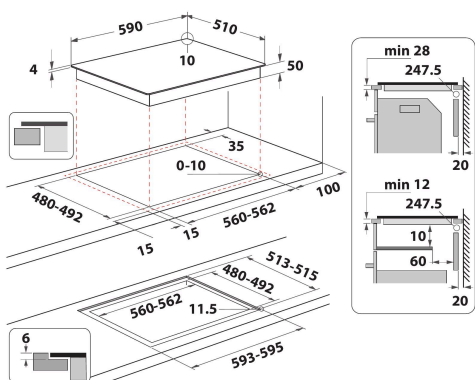

WL B8160 NE

12NC: 859991572110

GTIN (EAN) kood: 8003437238161

Whirlpool

SENSING THE DIFFERENCE

PÕHIOMADUSED

Tootegrupp	Pliidiplaat
Konstruktiooni tüüp	Integreeritav
Juhtimistüüp	Elektroniline
Juhtsätete tüüp	-
Gaaspõletite arv	0
Elektriliste keedualade arv	4
Kuumutusplaatide arv	0
Kiirgusplaatide arv	0
Halogeenplaatide arv	0
Induktsioonplaatide arv	4
Elektriliste soojendustsoomide arv	0
Juhtpaneeli asukoht	Ees
Peamine pinnamaterjal	Klaas
Toote põhivärv	Must
Elektriühenduse võimsus (W)	7200
Gaasiühenduse võimsus (W)	0
Gaasi tüüp	Ei ole kohaldatav
Voolutugevus (A)	31,3
Pinge (V)	220-240
Sagedus (Hz)	50/60
Toitejuhtme pikkus (cm)	120
Pistiku tüüp	Ei
Gaasiühendus	Ei ole kohaldatav
Toote laius	590
Toote kõrgus	52
Toote sügavus	510
Orva min. kõrgus	28
Orva min. laius	560
Orva sügavus	480
Netokaal (kg)	9.7
Automaatprogrammid	Jah

TEHNILISED OMADUSED

Toitetähis	Jah
Tähiste arv	4
Reguleerimistüüp	Induktsioon
Kaane tüüp	Ilma
Jääksoojuse tähis	Separate
Toitelüliti	Jah
Ohutusseade	-
Taimer	Jah

ENERGIAMÄRGIS

Sisendvõimsus

Elektriline