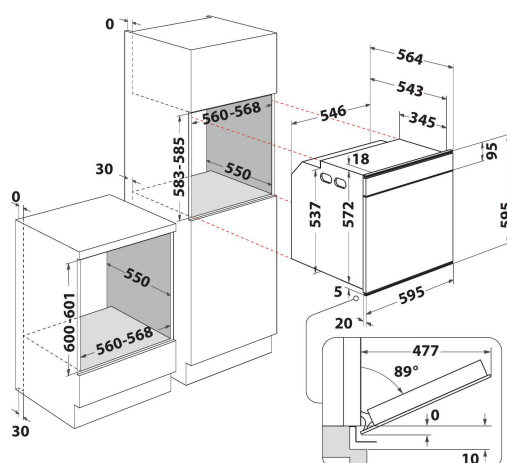

W9 OP2 4S2 H

12NC: 859991555900

Codul GTIN (EAN): 8003437835049

Whirlpool

SENSING THE DIFFERENCE

- Tehnologia 6TH Sense
- 6thSense Live
- Până la 60 de combinații de preparare 6th SENSE
- SmartClean
- Clasă energetică A+
- Cavități 73 litri
- Cook4
- Ready2Cook
- Funcția Decongelare
- SteamSense +
- Preparare cu ventilator cu funcția aer forțat
- Grill
- Interior emailat ușor de curățat
- Funcție Turbo Grill
- Coacere Maxi
- Funcție Produse de patiserie
- Funcția Pâine/Pizza