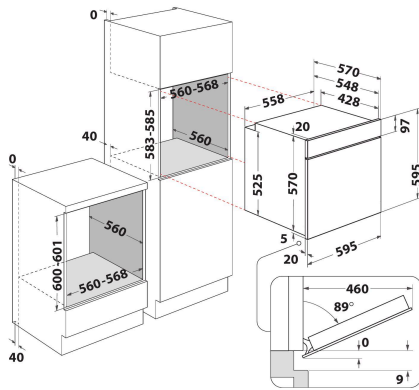

## ALAPTULAJDONSÁGOK

Termékcsoport	Sütő
Kereskedelmi elnevezés	OMSK58RU1SX
Termék színe	Nemesacél
Konstruktív kivitel	Beépíthető
Vezérlés módja	Elektronikus
Type of control settings	-
Minden főzőlap-kapcsoló be van építve?	Nem
Milyen főzőlapot tud vezérelni?	-
Automatikus programok	Igen
Áramfelvétel (A)	16
Feszültség (V)	220-240
Frekvencia (Hz)	50/60
Elektromos csatlakozókábel hossza (cm)	100
Csatlakozódugó típusa	Schuko
Termékmélység 90°-ban nyitott ajtónál (mm)	-
Termékmagasság	595
Termék szélessége	595
Termékmélység	551
Minimális beépítési magasság	0
Minimális beépítési szélesség	0
Beépítési mélység	0
Nettó tömeg (kg)	27.1
Usable volume (of cavity)	71
Beépített tisztítórendszer	Pirolitikus+Hidrolitikus
Grids of the cavity	1
Tartók/tálcák	2

## MŰSZAKI ADATOK

Időzítő	Igen
Idővezérlés	Elektronikus
Időbeállítási opciók	Leállítás
Biztonsági eszköz	-
Belső világítás	Igen
Number of interior lights of the cavity	1
Position of interior lights of the cavity	Front left
Oven guides of the cavity	Teleszkópos
Probe of the cavity	Nem