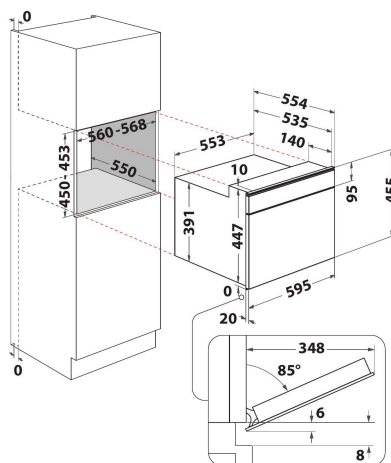

# W11 MW161

12NC: 859991539440

EAN-code: 8003437395901

Whirlpool

SENSING THE DIFFERENCE

- 6thSense Live
- 6TH Sense-technologie
- 6TH SENSE CRISP functie met Crisp plaat
- 6th Sense Opwarmen
- 6th Sense ontdooien
- Crisp
- Inhoud ovenruimte 40 liter
- Jet Start: razendsnel verwarmen
- Jet Defrost: extra snel ontdooien
- Stoomfunctie met stoomschaal
- Turbo grill gecombineerd (grill + ventilator + magnetron)
- Stomen en koken (inbouw)
- CrispFry
- Brood ontdooien
- Magnetron 900 Watt
- Uitstekende handgreep