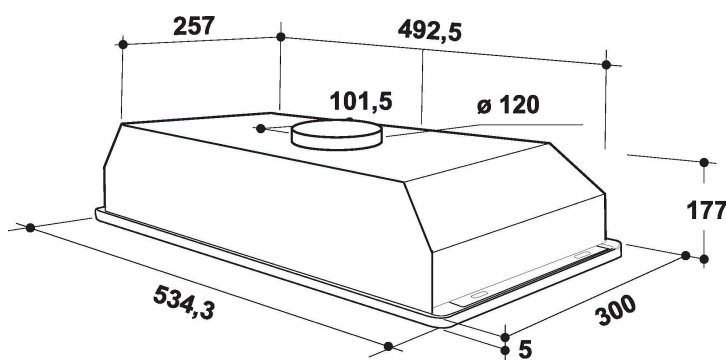

WCT 64 FLY X

12NC: 859991552970

EAN-code: 8003437233654

Whirlpool

SENSING THE DIFFERENCE

- Geluidsniveau afvoer: 54 dBA
- Afvoercapaciteit min. - max.: 125, 224 m³/h
- Maximale extractiesnelheid: 224 (m³/u)
- Energieklasse C
- Extractie-/recirculatiesnelheid %Z_REQ_MAX_OUT_EXTRACTION% / 145 m³/u
- 2LED,6 W lampen
- 1 motor: 75 W
- Mechanisch Rotatief
- 1 Roestvrijstaal wasbaar filter
- Efficiëntieklasse vetfilter: E
- Efficiëntieklasse verlichting: D
- Efficiëntieklasse vloeistofdynamiek: E
- Werkingsmodus: Luchtafvoer, recirculatie
- Roestvrij staal Afwerking
- 1 Motor
- Motorvermogen: 75 W