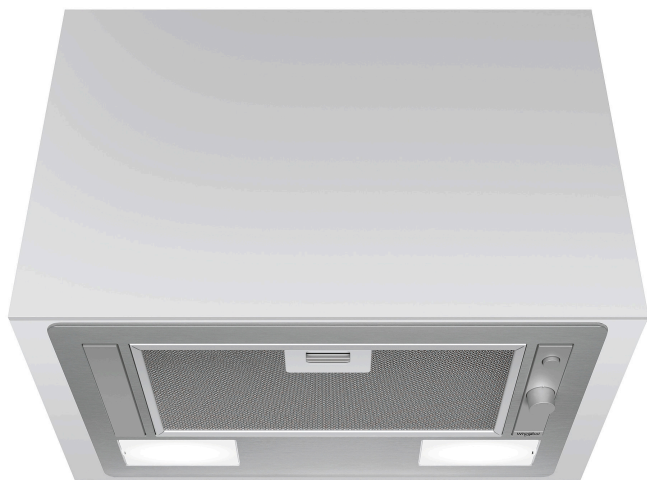

WCT 64 FLY X

12NC: 859991552970

EAN-code: 8003437233654

Whirlpool

SENSING THE DIFFERENCE

- Geluidsniveau afvoer: 54 dBA
- Afvoercapaciteit min. - max.: 125, 224 m³/h
- Maximale extractiesnelheid: 224 (m³/u)
- Energieklasse C
- Extractie-/recirculatiesnelheid %Z_REQ_MAX_OUT_EXTRACTION% / 145 m³/u
- 2LED,6 W lampen
- 1 motor: 75 W
- Mechanisch Rotatief
- 1 Roestvrijstaal wasbaar filter
- Efficiëntieklasse vetfilter: E
- Efficiëntieklasse verlichting: D
- Efficiëntieklasse vloeistofdynamiek: E
- Werkingsmodus: Luchtafvoer, recirculatie
- Roestvrij staal Afwerking
- 1 Motor
- Motorvermogen: 75 W

Whirlpool geïntegreerde afzuigkap - WCT 64 FLY X

Kenmerken van deze Whirlpool geïntegreerde afzuigkap: vaatwasserbestendige, afwasbare aluminium vetfilters. Leds voor ideale verlichting. Een uitstekende afzuigkapventilator, voor een frisse en vetvrije kookomgeving. Minder dan 60 cm breed apparaat. Nieuw ontwerp garandeert een extra stille werking.

Geniet van frisse lucht in uw keuken. Deze Whirlpool afzuigkap is voorzien van een koolstoffilter, die uw keuken effectief beschermt tegen geur en vet.

Flexibele installatie

Flexibele installatie mogelijkheden. Deze Whirlpool afzuigkap kan zowel rechtstreeks lucht afvoeren als recirculeren (filter benodigd), zodat u volledige vrijheid heeft bij het ontwerpen van uw keuken.

Extra stil

Extra stil. Deze Whirlpool afzuigkap is ontworpen met een zo laag mogelijk geluidsniveau, zodat u van alle rust en stilte kunt genieten.

Built-in installatie

De perfecte look. Deze Whirlpool integreerbare afzuigkap is eenvoudig te monteren, en past perfect bij uw keukenopstelling.