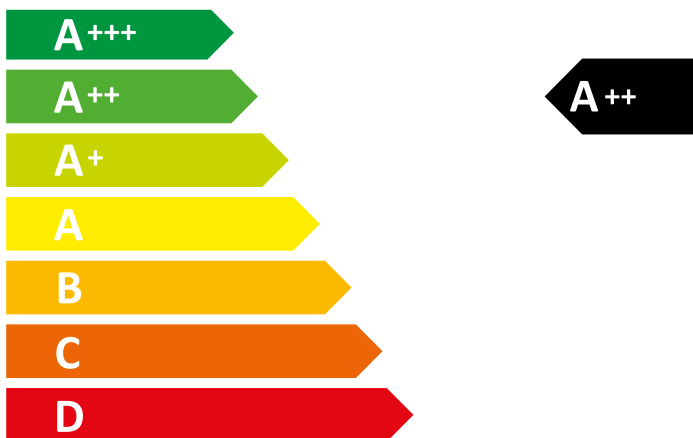

ENERG

енергия · ενεργεια

WHIRLPOOL

OMSK58RU1SAB 859993314810

71 L

0.52 kWh/cycle*

0.73 kWh/cycle*

* цикл · cyklus · portion · zykus · πρόγραμμα · ciclo · tsükkel · ohjelma · ciklus
ciklas · cikls · ciklu · cyclus · cykl · ciclu · program · cykel