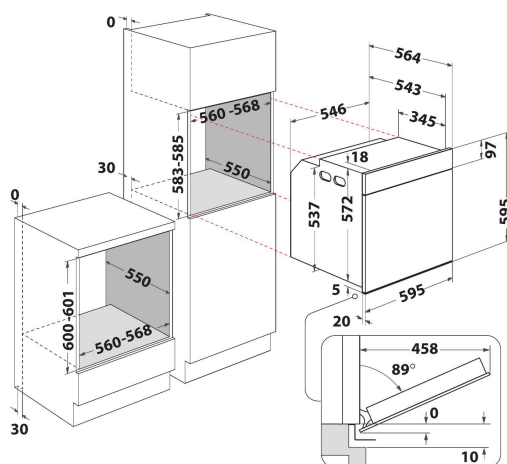

- Технологія 6th Sense
- Каталітична система очищення
- Клас енергоефективності A+
- Об'єм камери 73 л
- Cook3
- Ready2Cook
- Програма приготування: Примусова вентиляція+вентилятор
- Турбо-вентиляція
- Гриль
- Емаль простого очищення
- Функція Турбо-гриль
- Великі порції
- Функція Вечірка
- Функція Хліб/Піца
- Підтримання температури
- Дотягувач Soft Closing

Технологія 6TH SENSE

ТРецепти у три кроки. Для найкращих результатів. авдяки центральному програматору Ви можете встановити всі параметри приготування у три простих кроки. Оберіть один з 6 попередньо встановлених рецептів, а духова шафа автоматично налаштує функції приготування та запропонує оптимальний час та температуру.

Ready2cook

Забудьте про попередній нагрів. Функція Ready2Cook використовує потужну систему конвекції, щоб швидко досягти необхідної температури і повністю усуває потребу в попередньому розігріві.

Cook3

Без змішування ароматів. Завдяки інноваційній функції Cook3 ви можете готувати до трьох різних страв одночасно, без ризику змішання ароматів.

Примусова вентиляція

Завдяки технології примусової вентиляції та інноваційній системі конвекції нагріте повітря циркулює всередині духової шафи, забезпечуючи приготування соковитих страв.

Система плавного зачинення дверцят SoftClosing

Плавне закриття. Ваша духова шафа закриватиметься легко та тихо завдяки новим шарнірам системи SoftClosing.

Естетика Absolute

Колекція Absolute. Милуйтеся красою виконання. Колекція Absolute розроблена для сучасних кухонь, її вирізняє футуристичний дизайн та неперевершена продуктивність. Духові шафи Absolute оснащені інноваційною технологією 6th Sense тому їх можна налаштувати за три прості кроки. Максимальна гнучкість та легкість у користуванні, самобутній вигляд та оригінальне оздоблення.