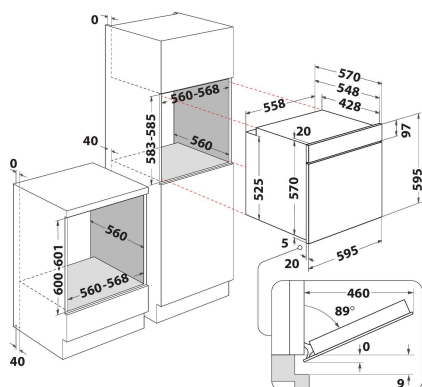

OAS KC8V1 BLG

12NC: 859991639310

GTIN (EAN) code: 8003437938825

Whirlpool

SENSING THE DIFFERENCE

ALAPTULAJDONSÁGOK

Termékcsoport	Sütő
Kereskedelmi elnevezés	OAS KC8V1 BLG
Termék színe	Fekete
Konstruktív kivitel	Beépíthető
Vezérlés módja	Elektronikus
Type of control settings	-
Minden főzőlap-kapcsoló be van építve?	Nem
Milyen főzőlapot tud vezérelni?	-
Automatikus programok	Nem
Áramfelvétel (A)	13
Feszültség (V)	220-240
Frekvencia (Hz)	50/60
Elektromos csatlakozókábel hossza (cm)	100
Csatlakozódugó típusa	Nem
Termékmélység 90°-ban nyitott ajtónál (mm)	-
Termékmagasság	595
Termék szélessége	595
Termékmélység	551
Minimális beépítési magasság	0
Minimális beépítési szélesség	0
Beépítési mélység	0
Nettó tömeg (kg)	26.9
Usable volume (of cavity)	71
Beépített tisztítórendszer	Katalitikus, részlegesen
Grids of the cavity	1
Tartók/tálcák	2

MŰSZAKI ADATOK

Időzítő	Igen
Idővezérlés	Elektronikus
Időbeállítási opciók	Leállítás
Biztonsági eszköz	-
Belső világítás	Igen
Number of interior lights of the cavity	0
Position of interior lights of the cavity	Front left
Oven guides of the cavity	Teleszkópos
Probe of the cavity	Nem