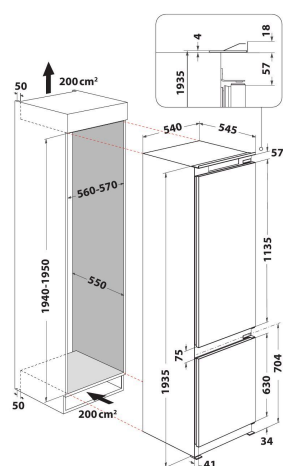

ART 9811/A++ SF

12NC: 856444796000

EAN-kod: 8003437040429

Whirlpool

SENSING THE DIFFERENCE

- Energiklass A++
- 6TH SENSE FreshControl kylteknik
- Kapacitet, netto: 306 liter (Kyl / Frys:: 227 / 79 l.)
- Mått HxBxD: 1935x540x545 mm
- Omhängbara dörrar
- Ljudnivå: 35 dB(A)
- StopFrost-system i frysen
- Snabbkylning
- Klimatklass SN-T
- Infrysningkapacitet: 3.5 Kg/24 h
- Fack för snabbinfrysning
- Automatiskt avfrostningssystem
- Temperaturhöjningstid 19 h
- Justerbar temperatur
- Ventilationssystem
- Typ av belysning: LED strip
- Kylsystem för kylskåpsutrymmet: No Frost