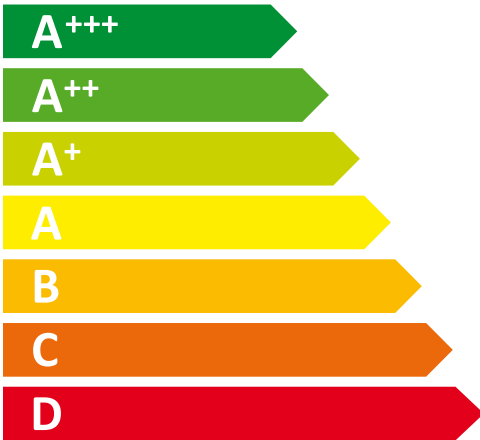

**ENERG**  
енергия · ενεργεια

# WHIRLPOOL

C WD 104M WBS SPT

ENERGIA · ЕНЕРГИЯ · ΕΝΕΡΓΕΙΑ  
ENERGIJA · ENERGY · ENERGIE  
ENERGI

**211**  
kWh/annum

  
**220**  
min/cycle\*

  
**10,0**  
kg

  
**63**  
dB

\*цикъл · cyklus · portion · zyklus  
πρόγραμμα · ciclo · tsükkel  
ohjelma · ciklus · ciklas · cikls  
ciklu · cyclus · cykl · ciclu  
program · torkomgång