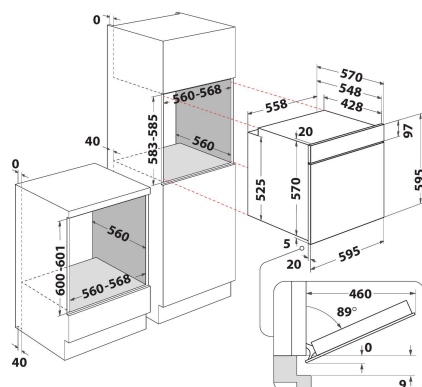

IFW 4844 H BL

12NC: F102746

GTIN (EAN) kód: 8050147027462

 **INDESIT**

ZÁKLADNÁ CHARAKTERISTIKA

Skupina výrobkov	Rúra
Obchodný kód	IFW 4844 H BL
Hlavná farba výrobku	Čierna
Typ konštrukcie	Vstavaná
Typ ovládania	Elektronický
Typ nastavenia ovládania	-
Sú niektoré ovládacie prvky varných dosiek integrované?	Nie
Ktoré druhy varných plôch možno ovládať?	-
Automatické programy	Áno
Prúd (A)	13
Napätie (V)	220-240
Frekvencia (Hz)	50/60
Dĺžka elektrického prívodného kábla (cm)	100
Typ zástrčky	Nie
Hĺbka pri otvorených dverách 90 stupňov (mm)	-
Výška výrobku	595
Šírka výrobku	595
Hĺbka zabaleného výrobku	551
Minimálna výška výklenku	0
Minimálna šírka výklenku	0
Hĺbka výklenku	0
Čistá hmotnosť (kg)	27.1
Využitelný objem (dutiny)	71
Integrovaný čistiaci systém	Hydrolytické
Mriežky dutiny	1
Zásobníky	1

TECHNICKÉ VLASTNOSTI

Časovač	-
Časové ovládanie	Elektronický
Možnosti nastavenia času	Stop
Bezpečnostné zariadenie	-
Vnútorne osvetlenie	Áno
Počet vnútorných svetiel dutiny	1
Poloha vnútorných svetiel dutiny	Predná ľavá strana
Vedenie rúry v dutine	Mriežky
Sonda dutiny	Nie