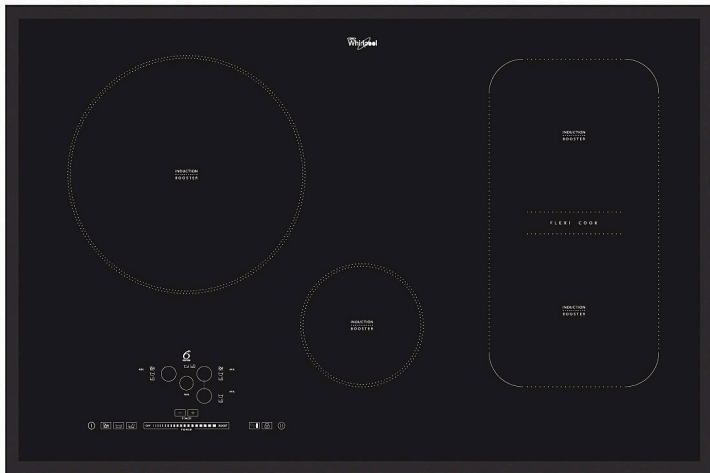

ACM 849/BA

12NC: 855784901010

EAN-kode: 8003437825880

Whirlpool

SENSING THE DIFFERENCE

- 6th Sense teknologi
- Antall induksjonssoner som kan brukes samtidig: 4
- FlexiCook-sone, to soner kan kobles sammen til én stor varmesone
- Restvarmeindikasjon
- Barnesikring
- På/Av bryter
- Småkokefunksjon
- Lavtemperaturfunksjon for smelting
- 77 cm bred
- Timerfunksjon
- Touch-slide-kontroll
- Svart glasskoketopp
- Antall soner med booster: 4
- 1 Indikator for platen står på
- Total power declared: 8 kW
- Indikator for aktivt apparat

Whirlpool induksjonstopp - ACM 849/BA

4 induksjonskokesoner. flexiCook-soneteknologi lar deg kombinere flere kokeplater til en enkelt sone for større gryter og panner. Lettforståelig glidebryter som forenkler innstillingen av apparatet. 6TH SENSE-teknologien lar deg automatisk stille inn den optimale temperaturen for småkoking, smelting eller oppkoking, ved kun et tastetrykk. Denne glasskeramiske induksjonplatetoppen fra Whirlpool har følgende egenskaper: Elegant teknologi som varmer opp pannen, ikke platetoppen, og dermed reduserer energispredning og gir et perfekt resultat.

Frontkontroller

Få full kontroll på tilberedning. Kontrollpanelet er praktisk plassert på platetoppens fremkant og er intuitivt brukervennlig.

Bro

En allsidig kjøkkenopplevelse. Denne koketoppen fra Whirlpool kommer med en praktisk brofunksjon som lar deg kombinere to ulike kokeområder sammen til ett, noe som gir plass til større større gryter og panner, og sikrer jevn varmefordeling.