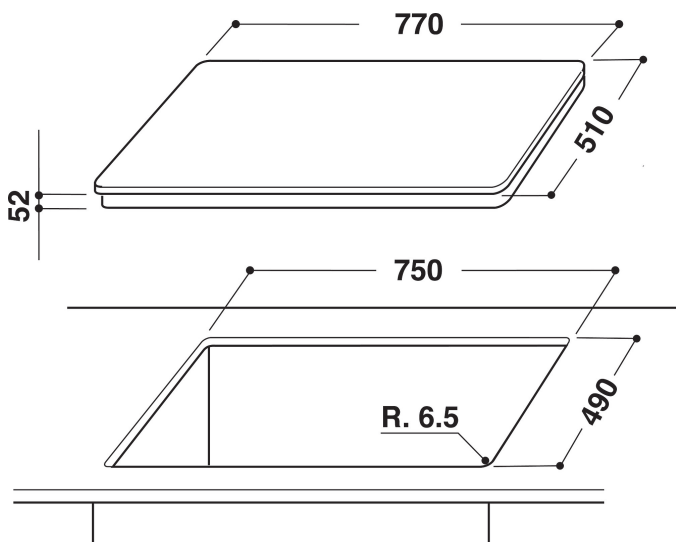

ACM 849/BA

12NC: 855784901010

EAN-kode: 8003437825880

Whirlpool

SENSING THE DIFFERENCE

- 6th Sense teknologi
- Antall induksjonssoner som kan brukes samtidig: 4
- FlexiCook-sone, to soner kan kobles sammen til én stor varmesone
- Restvarmeindikasjon
- Barnesikring
- På/Av bryter
- Småkokefunksjon
- Lavtemperaturfunksjon for smelting
- 77 cm bred
- Timerfunksjon
- Touch-slide-kontroll
- Svart glasskoketopp
- Antall soner med booster: 4
- 1 Indikator for platen står på
- Total power declared: 8 kW
- Indikator for aktivt apparat