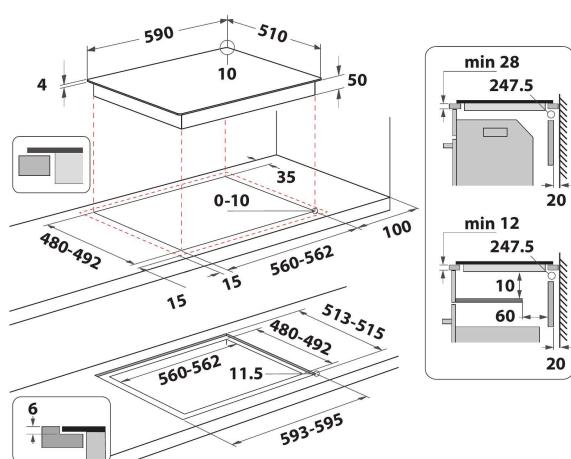

WB S2560 NE

12NC: 859991579680

EAN-code: 8003437601033

Whirlpool

SENSING THE DIFFERENCE

- 6th Sense technologie
- 4 inductie-bereidingszones
- Makkelijke installatie
- ConnexionZone
- Pandetectie
- Restwarmte-indicatoren
- Kinderslot
- Warmhoudfunctie
- Aan-uitschakelaar
- Sudderfunctie
- Smeltfunctie
- 60 cm kookplaat
- Programmeerbare timer
- Eenvoudig te vervangen
- Zwart Glazen kookplaat
- 4 Boosters
- 4 Plaat op indicator