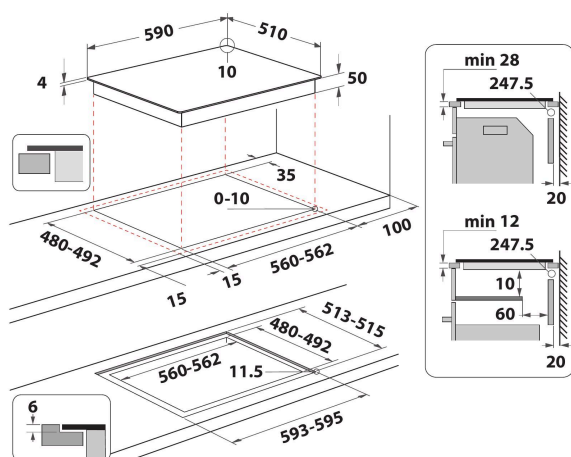

- 6th Sense technologie
- 4 inductie-bereidingszones
- Makkelijke installatie
- ConnexionZone
- Pandetectie
- Restwarmte-indicatoren
- Kinderslot
- Warmhoudfunctie
- Aan-uitschakelaar
- Sudderfunctie
- Smeltfunctie
- 60 cm kookplaat
- Programmeerbare timer
- Eenvoudig te vervangen
- Zwart Glazen kookplaat
- 4 Boosters
- 4 Plaat op indicator