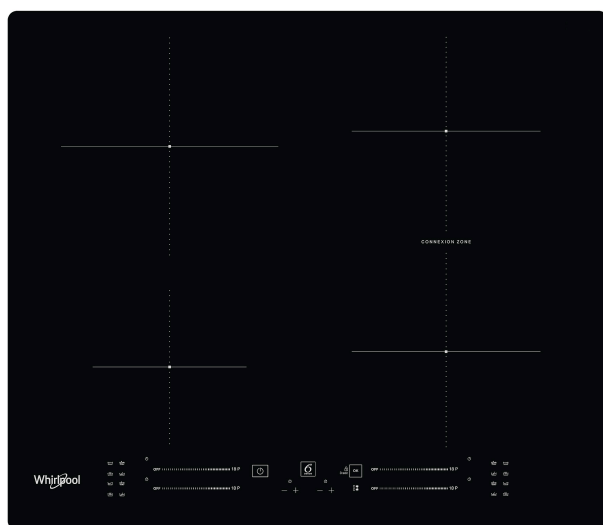

## Whirlpool inductiekookplaat - WB S2560 NE

4 inductiezones. intuïtieve schuifregelaar, voor moeiteloze bediening van de apparaatinstellingen. Kenmerken van deze Whirlpool keramische inductiekookplaat: Een elegante technologie die de pan en niet de kookplaat verwarmt, energiever spreiding beperkt en perfecte kookresultaten biedt. Elektrische voeding.

### Connection Zone

Veelzijdige kookervaring. Deze Whirlpool kookplaat beschikt over de veelzijdige 'Connection Zone' waarmee u twee aparte kookzones kunt combineren zodat extra grote potten en pannen gelijkmatig verwamd worden.