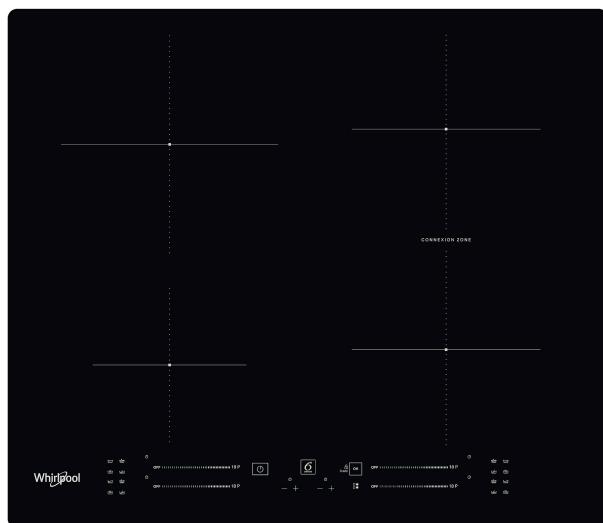

WB S2560 NE

12NC: 859991579680

EAN-code: 8003437601033

Whirlpool

SENSING THE DIFFERENCE

- 6th Sense technologie
- 4 inductie-bereidingszones
- Makkelijke installatie
- ConnexionZone
- Pandetectie
- Restwarmte-indicatoren
- Kinderslot
- Warmhoudfunctie
- Aan-uitschakelaar
- Sudderfunctie
- Smeltfunctie
- 60 cm kookplaat
- Programmeerbare timer
- Eenvoudig te vervangen
- Zwart Glazen kookplaat
- 4 Boosters
- 4 Plaat op indicator

Whirlpool inductiekookplaat - WB S2560 NE

4 inductiezones. intuïtieve schuifregelaar, voor moeiteloze bediening van de apparaatinstellingen. Kenmerken van deze Whirlpool keramische inductiekookplaat: Een elegante technologie die de pan en niet de kookplaat verwarmt, energieverbreiding beperkt en perfecte kookresultaten biedt. Elektrische voeding.

Direct acces met sliders

Een nieuwe gebruikersinterface met individuele sliders per kookzone. Elke slider is toegewezen aan de overeenkomstige positie op het kookplaatoppervlak, om het gebruik zo eenvoudig mogelijk te maken.