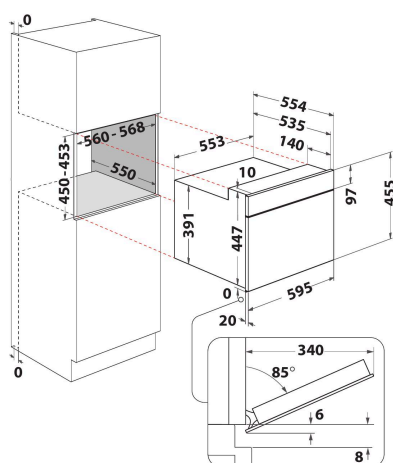

WMW57DMB

12NC: 859991679730

EAN-code: 8003437396960

Whirlpool

SENSING THE DIFFERENCE

- 6TH Sense-technologie
- 6TH SENSE CRISP functie met Crisp plaat
- Crisp
- Inhoud ovenruimte 40 liter
- Jet Start: razendsnel verwarmen
- Jet Defrost: extra snel ontdooien
- Warmhouden
- Turbo grill gecombineerd (grill + ventilator + magnetron)
- CrispFry
- Brood ontdooien
- Magnetron 900 Watt
- Uitstekende handgreep
- Geschikt voor grote borden en schotels (draaiplateau \varnothing 36 cm)
- Ventilatie aan de voorkant
- Drop down opening
- Grillrooster